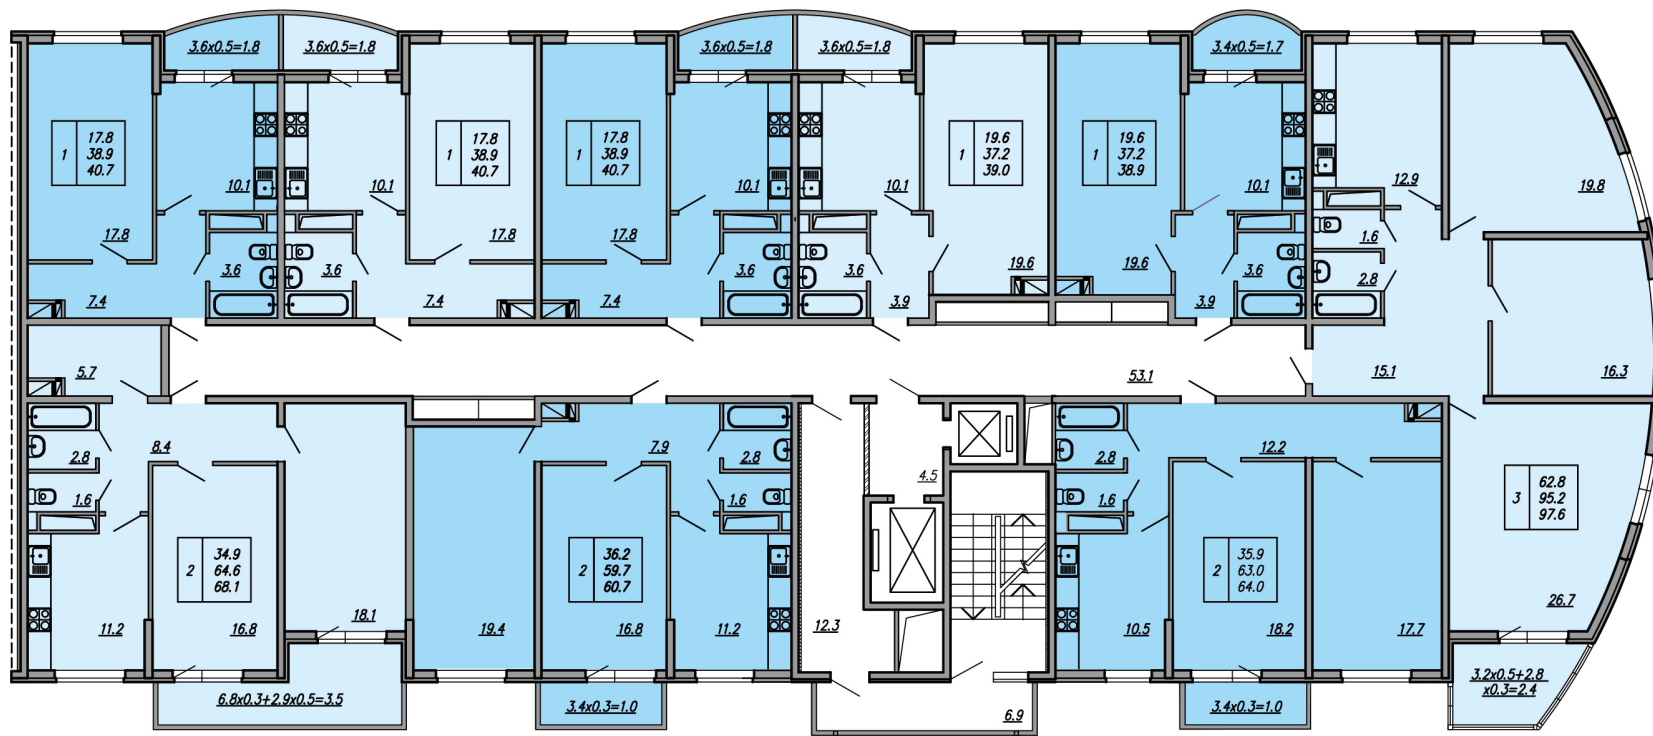

План типового этажа
 Литер 1,4 (3-13 этажи)
 1 подъезд

Жилой комплекс «Белые паруса»
 г. Краснодар, улица Валерия Гассия, 4/7

План типового этажа
 Литер 1,4 (3-13 этажи)
 2 подъезд

Жилой комплекс «Белые паруса»
 г. Краснодар, улица Валерия Гассия, 4/7

План типового этажа
Литер 1,4 (14-18 этажи)
1 подъезд

Жилой комплекс «Белые паруса»
г. Краснодар, улица Валерия Гассия, 4/7

План типового этажа
Литер 1-4 (14-18 этажи)
2 подъезд

Жилой комплекс «Белые паруса»
г. Краснодар, улица Валерия Гассия, 4/7

План типового этажа
Литер 2,3 (3-13 этажи)
1 подъезд

Жилой комплекс «Белые паруса»
г. Краснодар, улица Валерия Гассия, 4/7

План типового этажа
 Литер 2,3 (3-13 этажи)
 2 подъезд

Жилой комплекс «Белые паруса»
 г. Краснодар, улица Валерия Гассия, 4/7

План типового этажа
Литер 2,3 (14-18 этажи)
2 подъезд

Жилой комплекс «Белые паруса»
г. Краснодар, улица Валерия Гассия, 4/7