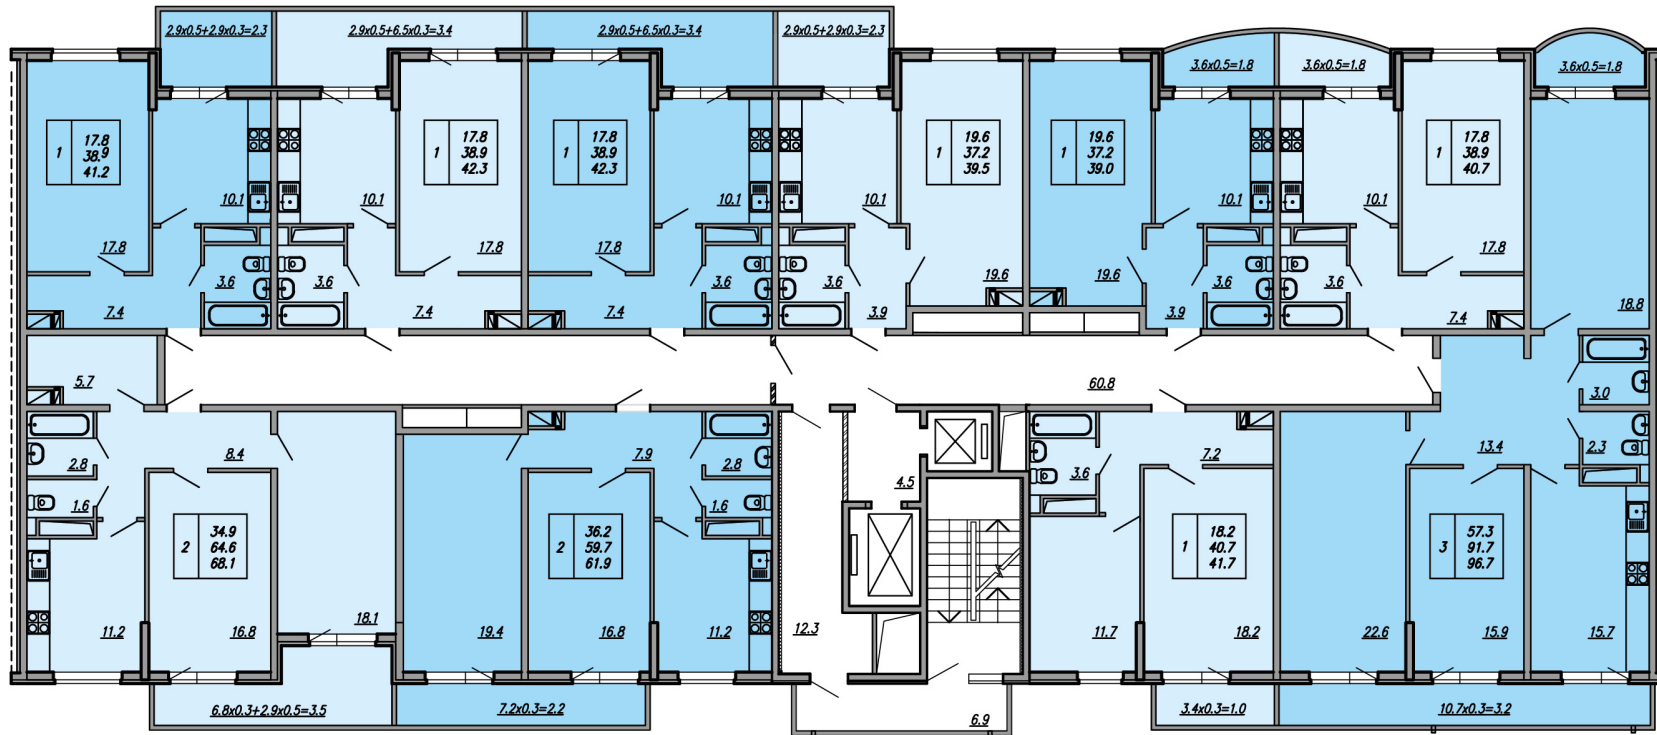

План типового этажа
 Литер 2,3 (3-13 этажи)
 3 подъезд

Жилой комплекс «Белые паруса»
 г. Краснодар, улица Валерия Гассия, 4/7

План типового этажа
Литер 2,3 (14-18 этажи)
1 подъезд

Жилой комплекс «Белые паруса»
г. Краснодар, улица Валерия Гассия, 4/7

План типового этажа
Литер 2,3 (14-18 этажи)
2 подъезд

Жилой комплекс «Белые паруса»
г. Краснодар, улица Валерия Гассия, 4/7