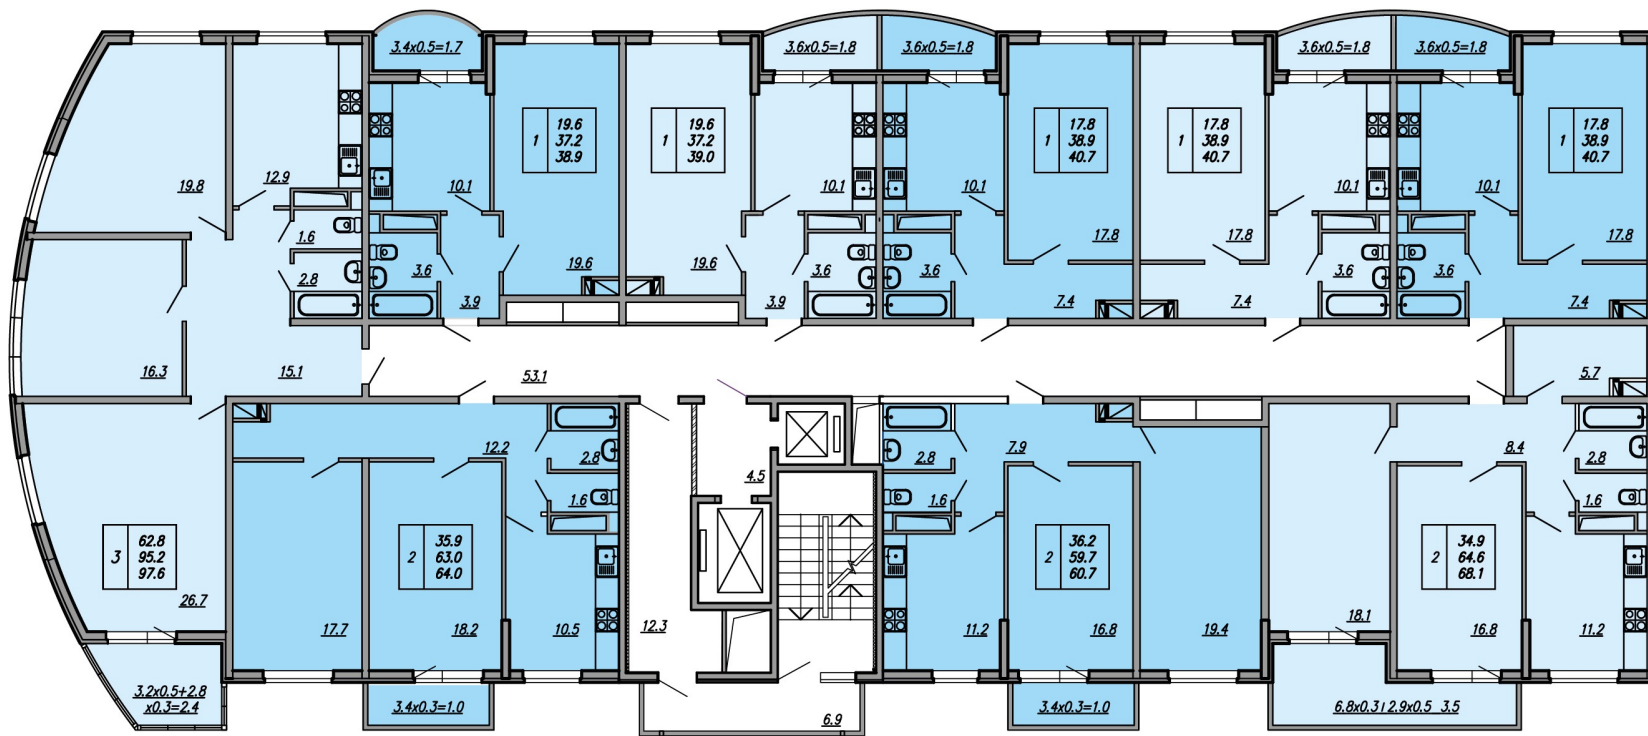

План типового этажа
Литер 2,3 (3-13 этажи)
3 подъезд

Жилой комплекс «Белые паруса»
г. Краснодар, улица Валерия Гассия, 4/7