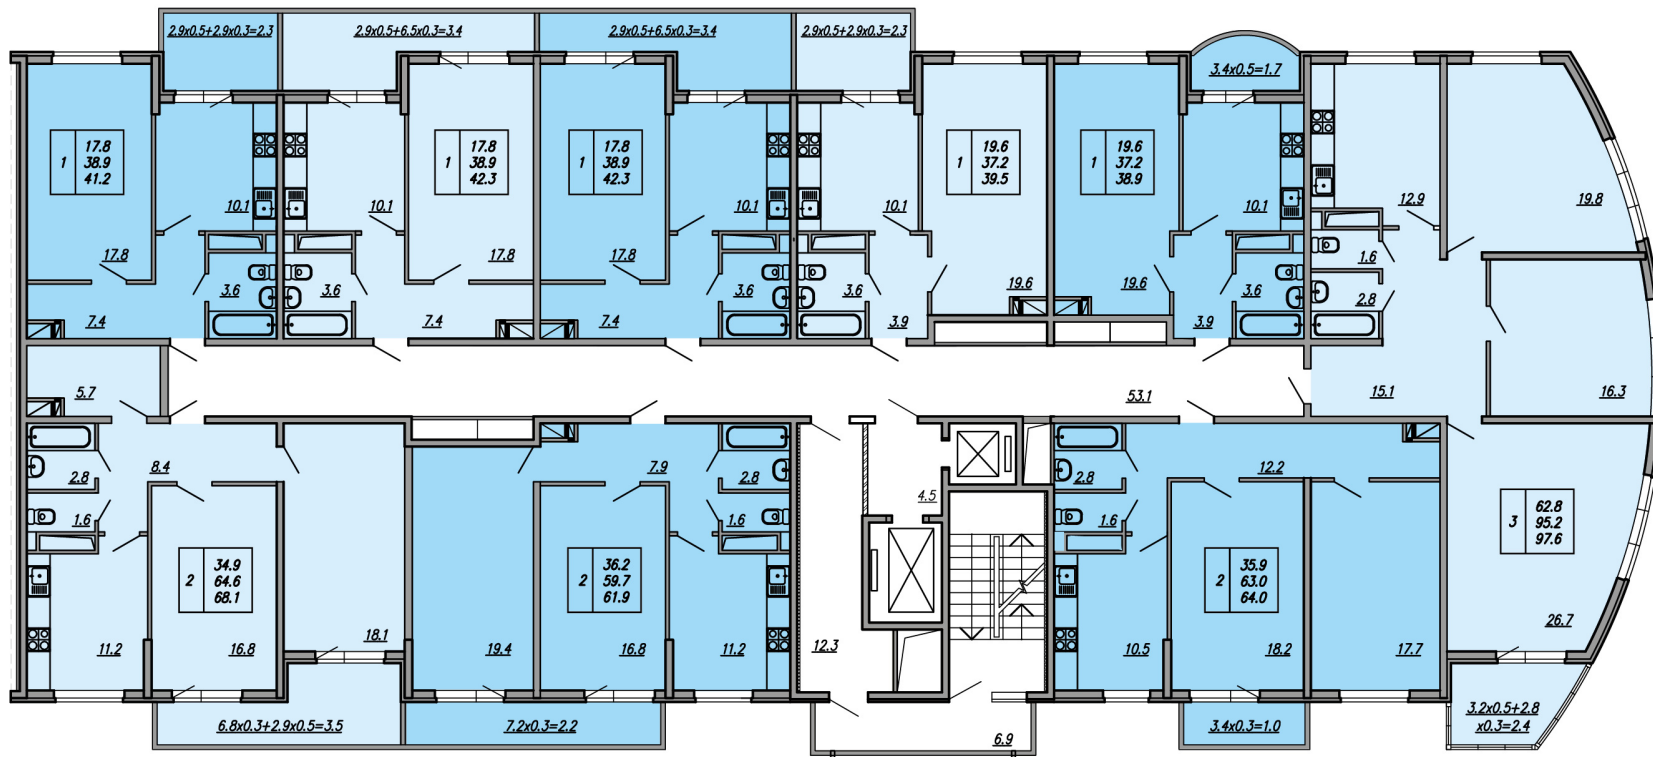

План типового этажа
 Литер 1,4 (3-13 этажи)
 1 подъезд

Жилой комплекс «Белые паруса»
 г. Краснодар, улица Валерия Гассия, 4/7

План типового этажа
 Литер 1,4 (3-13 этажи)
 2 подъезд

Жилой комплекс «Белые паруса»
 г. Краснодар, улица Валерия Гассия, 4/7

План типового этажа
Литер 1,4 (14-18 этажи)
1 подъезд

Жилой комплекс «Белые паруса»
г. Краснодар, улица Валерия Гассия, 4/7

План типового этажа
Литер 1-4 (14-18 этажи)
2 подъезд

Жилой комплекс «Белые паруса»
г. Краснодар, улица Валерия Гассия, 4/7

План типового этажа
Литер 2,3 (3-13 этажи)
1 подъезд

Жилой комплекс «Белые паруса»
г. Краснодар, улица Валерия Гассия, 4/7

План типового этажа
 Литер 2,3 (3-13 этажи)
 2 подъезд

Жилой комплекс «Белые паруса»
 г. Краснодар, улица Валерия Гассия, 4/7

План типового этажа
Литер 2,3 (14-18 этажи)
2 подъезд

Жилой комплекс «Белые паруса»
г. Краснодар, улица Валерия Гассия, 4/7