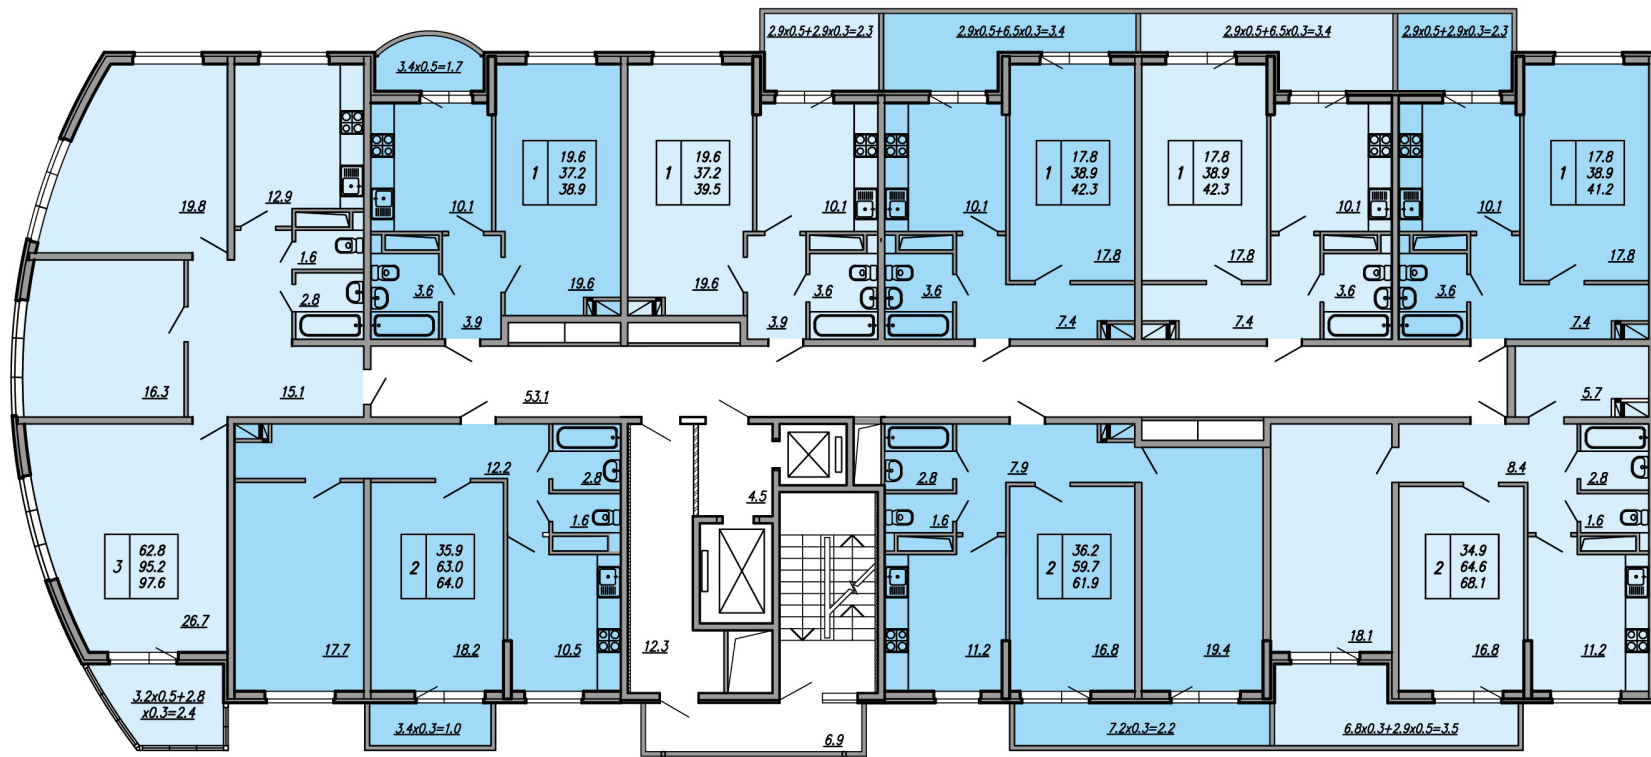

План типового этажа
Литер 2,3 (3-13 этажи)
1 подъезд

Жилой комплекс «Белые паруса»
г. Краснодар, улица Валерия Гассия, 4/7

План типового этажа
 Литер 2,3 (3-13 этажи)
 2 подъезд

Жилой комплекс «Белые паруса»
 г. Краснодар, улица Валерия Гассия, 4/7

План типового этажа
 Литер 2,3 (3-13 этажи)
 3 подъезд

Жилой комплекс «Белые паруса»
 г. Краснодар, улица Валерия Гассия, 4/7

План типового этажа
Литер 2,3 (14-18 этажи)
1 подъезд

Жилой комплекс «Белые паруса»
г. Краснодар, улица Валерия Гассия, 4/7

План типового этажа
Литер 2,3 (14-18 этажи)
2 подъезд

Жилой комплекс «Белые паруса»
г. Краснодар, улица Валерия Гассия, 4/7