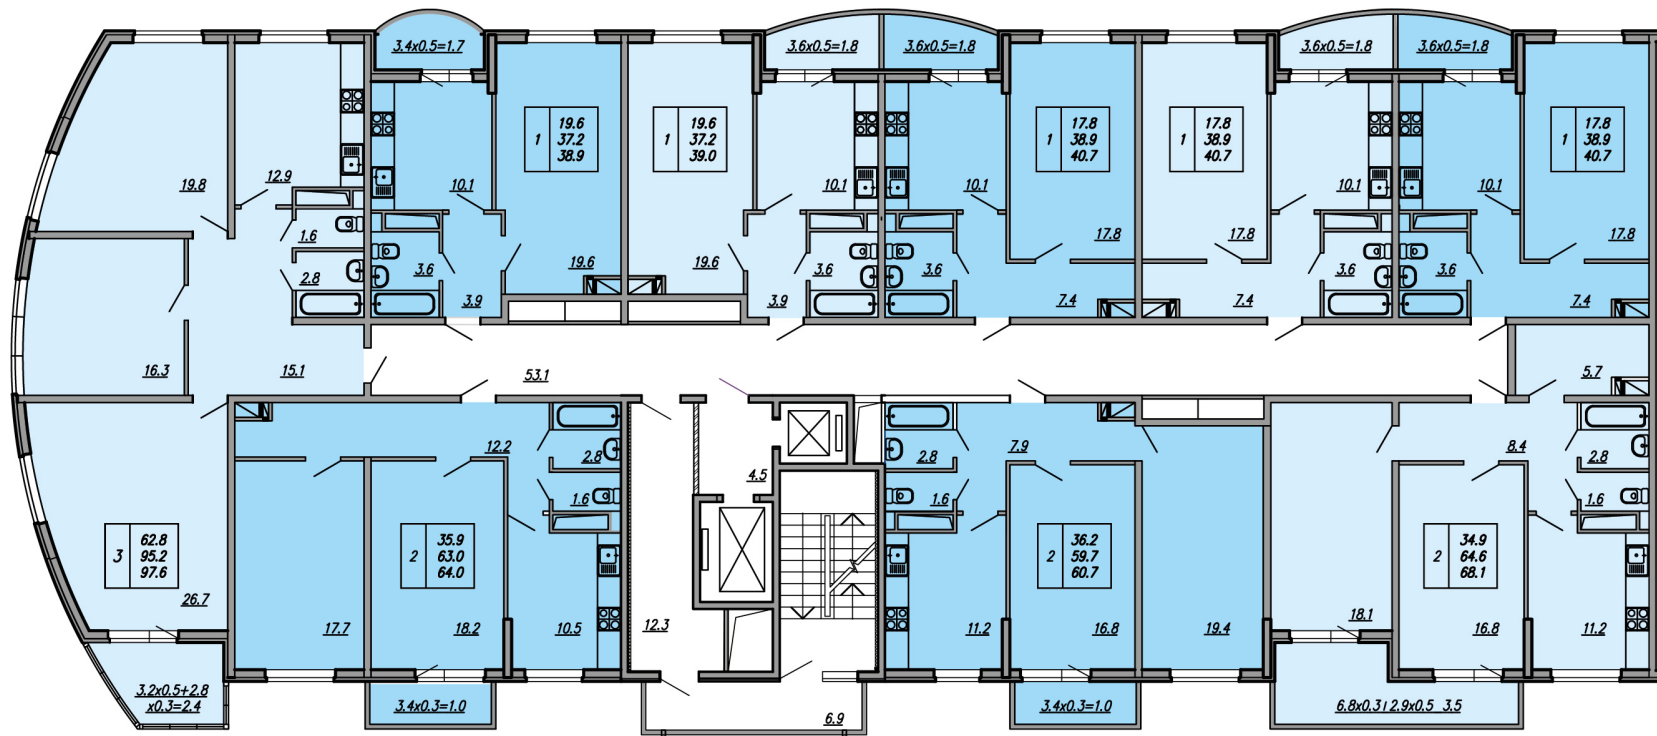

План типового этажа
 Литер 1,4 (3-13 этажи)
 1 подъезд

Жилой комплекс «Белые паруса»
 г. Краснодар, улица Валерия Гассия, 4/7

План типового этажа
 Литер 1,4 (3-13 этажи)
 2 подъезд

Жилой комплекс «Белые паруса»
 г. Краснодар, улица Валерия Гассия, 4/7

План типового этажа
Литер 1,4 (14-18 этажи)
1 подъезд

Жилой комплекс «Белые паруса»
г. Краснодар, улица Валерия Гассия, 4/7

План типового этажа
Литер 1-4 (14-18 этажи)
2 подъезд

Жилой комплекс «Белые паруса»
г. Краснодар, улица Валерия Гассия, 4/7

План типового этажа
Литер 2,3 (3-13 этажи)
1 подъезд

Жилой комплекс «Белые паруса»
г. Краснодар, улица Валерия Гассия, 4/7

План типового этажа
 Литер 2,3 (3-13 этажи)
 2 подъезд

Жилой комплекс «Белые паруса»
 г. Краснодар, улица Валерия Гассия, 4/7

План типового этажа
Литер 2,3 (14-18 этажи)
2 подъезд

Жилой комплекс «Белые паруса»
г. Краснодар, улица Валерия Гассия, 4/7