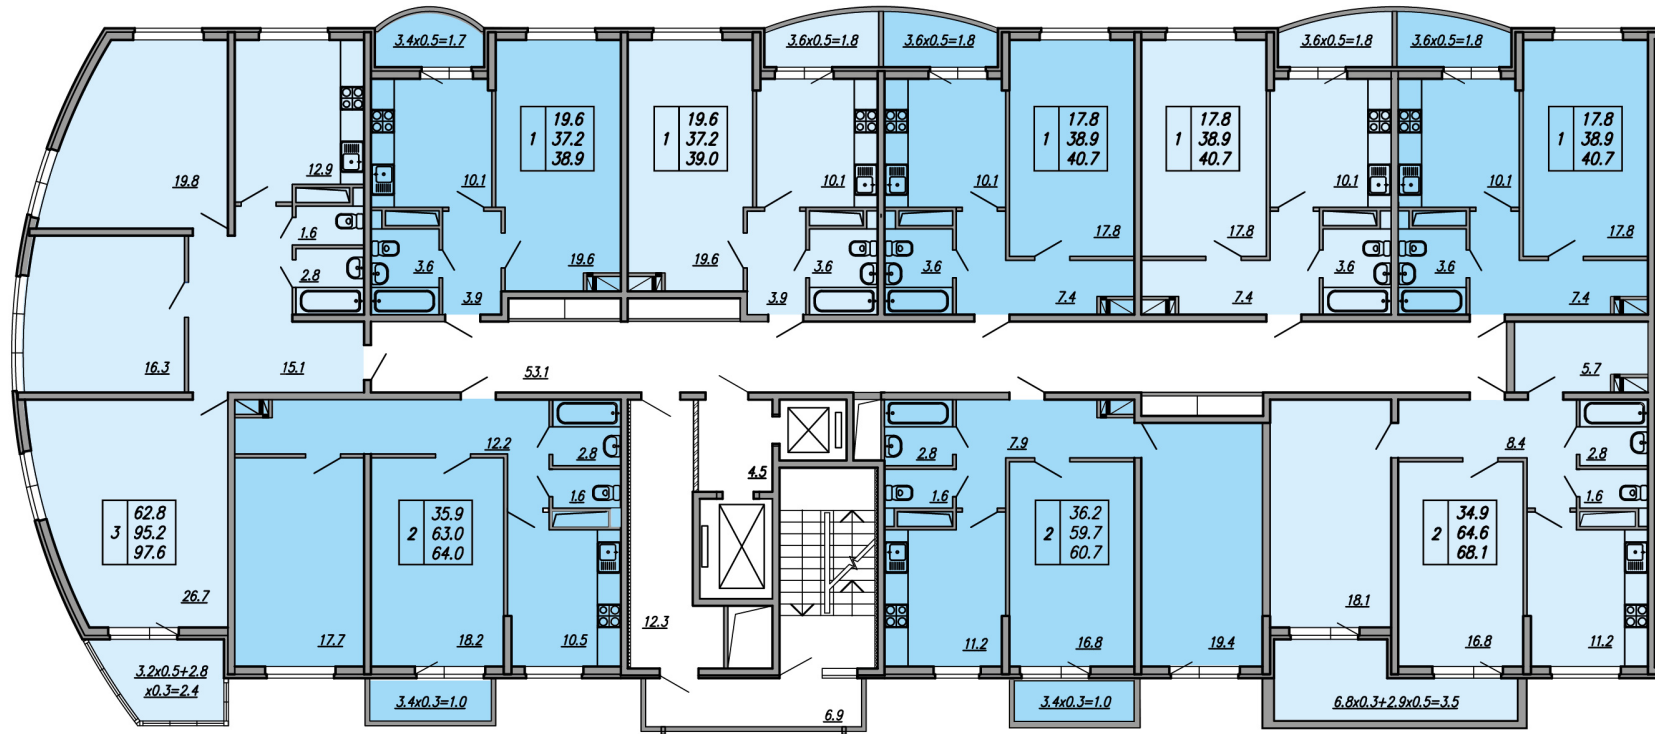

План типового этажа
 Литер 1,4 (3-13 этажи)
 1 подъезд

Жилой комплекс «Белые паруса»
 г. Краснодар, улица Валерия Гассия, 4/7

План типового этажа
 Литер 1,4 (3-13 этажи)
 2 подъезд

Жилой комплекс «Белые паруса»
 г. Краснодар, улица Валерия Гассия, 4/7

План типового этажа
Литер 1,4 (14-18 этажи)
1 подъезд

Жилой комплекс «Белые паруса»
г. Краснодар, улица Валерия Гассия, 4/7

План типового этажа
Литер 1-4 (14-18 этажи)
2 подъезд

Жилой комплекс «Белые паруса»
г. Краснодар, улица Валерия Гассия, 4/7

План типового этажа
Литер 2,3 (3-13 этажи)
1 подъезд

Жилой комплекс «Белые паруса»
г. Краснодар, улица Валерия Гассия, 4/7

План типового этажа
 Литер 2,3 (3-13 этажи)
 2 подъезд

Жилой комплекс «Белые паруса»
 г. Краснодар, улица Валерия Гассия, 4/7

План типового этажа
Литер 2,3 (14-18 этажи)
2 подъезд

Жилой комплекс «Белые паруса»
г. Краснодар, улица Валерия Гассия, 4/7