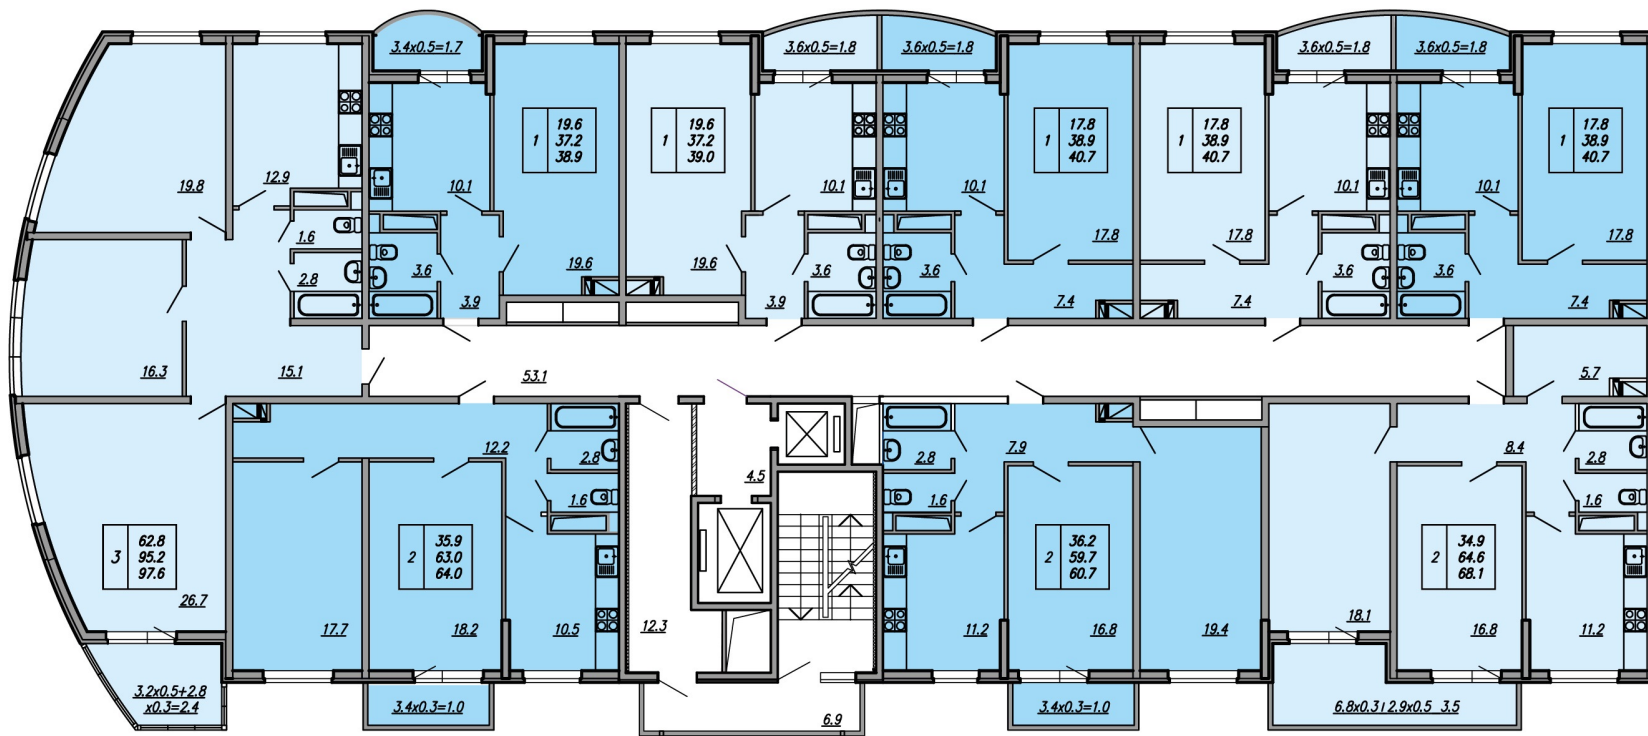

План типового этажа
 Литер 1,4 (3-13 этажи)
 1 подъезд

Жилой комплекс «Белые паруса»
 г. Краснодар, улица Валерия Гассия, 4/7

План типового этажа
 Литер 1,4 (3-13 этажи)
 2 подъезд

Жилой комплекс «Белые паруса»
 г. Краснодар, улица Валерия Гассия, 4/7

План типового этажа
Литер 1,4 (14-18 этажи)
1 подъезд

Жилой комплекс «Белые паруса»
г. Краснодар, улица Валерия Гассия, 4/7

План типового этажа
Литер 1-4 (14-18 этажи)
2 подъезд

Жилой комплекс «Белые паруса»
г. Краснодар, улица Валерия Гассия, 4/7

План типового этажа
Литер 2,3 (3-13 этажи)
1 подъезд

Жилой комплекс «Белые паруса»
г. Краснодар, улица Валерия Гассия, 4/7

План типового этажа
 Литер 2,3 (3-13 этажи)
 2 подъезд

Жилой комплекс «Белые паруса»
 г. Краснодар, улица Валерия Гассия, 4/7

План типового этажа
Литер 2,3 (14-18 этажи)
2 подъезд

Жилой комплекс «Белые паруса»
г. Краснодар, улица Валерия Гассия, 4/7